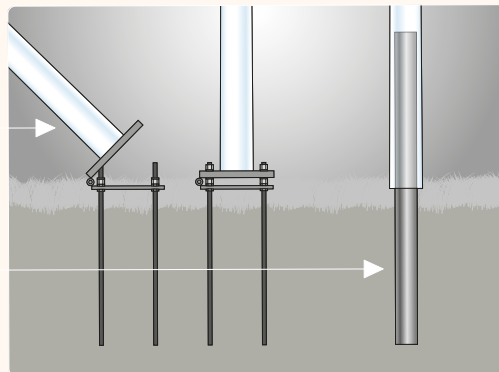

VOORDELEN MET EASYLIFT

- 1 Snel, verantwoord en eenvoudig vlagwisselen zonder de mast te kantelen.
- 2 Elk onderdeel uitvoerig getest.
- 3 Langdurig functioneel en storingsvrij hijsmechaniek.
- 4 Drie jaar volledige garantie op alle draaiende onderdelen.
- 5 Tien jaar garantie tegen breuk mastprofiel (calamiteiten uitgezonderd).
- 6 Mastprofiel standaard in wit gepoedercoat, of in zilvergrijs geanodiseerd.

Standaard uitgevoerd met nastelbaar grondanker

Optioneel met opschuifkoker

Hijsbare, lichtgewicht banierhouder
twee hoogwaardige POM-kunststof glijringen, aluminium uithouder op maat en RVS bevestigingszogen voor vlag en koord.

Flexibele bevestigingsringen in speciale nylon/rubber samenstelling sparen uw kostbare vlag, zijn geluidloos en nagenoeg onverslijtbaar.

Contergewicht in thermisch verzinkt staal, met rubberen stootringen en RVS karabijnhaak.

ISS Flagsafe™

Afsluitbare anti-diefstalunit

ISS Flagsafe™ Exclusiv

Makkelijke bediening middels een lier

- Het inwendige, stormvaste hijskoord is voorzien van een gevlochten stalen kern.
- Hoogwaardige kwaliteit wartel voorkomt oprullen van het koord in de mast.
- Het in de mast aangebrachte koord wordt via een gelagerde koorddoorvoer in de top van de mast naar buiten gebracht en bevestigd aan de hijsbare banierhouder.