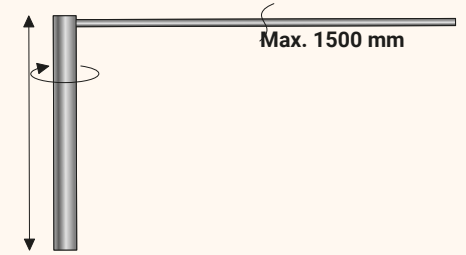

VOORDELEN MET EASYLIFT

- 1 Snel, verantwoord en eenvoudig vlagwisselen zonder de mast te kantelen.
- 2 Elk onderdeel uitvoerig getest.
- 3 Langdurig functioneel en storingsvrij hijsmechaniek.
- 4 Drie jaar volledige garantie op alle draaiende onderdelen.
- 5 Tien jaar garantie tegen breuk mastprofiel (calamiteiten uitgezonderd).
- 6 Mastprofiel standaard in wit gepoedercoat, of in zilvergrijs geanodiseerd.

Standaard uitgevoerd met nastelbaar grondanker

Optioneel met opschuifkoker

Hijsbare, lichtgewicht banierhouder
twee hoogwaardige POM-kunststof glijringen, aluminium uithouder op maat en RVS bevestigingszogen voor vlag en koord.

ISS Flagsafe™

Afsluitbare anti-diefstalunit

ISS Flagsafe™ Exclusiv

Makkelijke bediening middels een lier

- Het inwendige, stormvaste hijskoord is voorzien van een gevlochten stalen kern.
- Hoogwaardige kwaliteit wartel voorkomt oprullen van het koord in de mast.
- Het in de mast aangebrachte koord wordt via een gelagerde koorddoorvoer in de top van de mast naar buiten gebracht en bevestigd aan de hijsbare banierhouder.